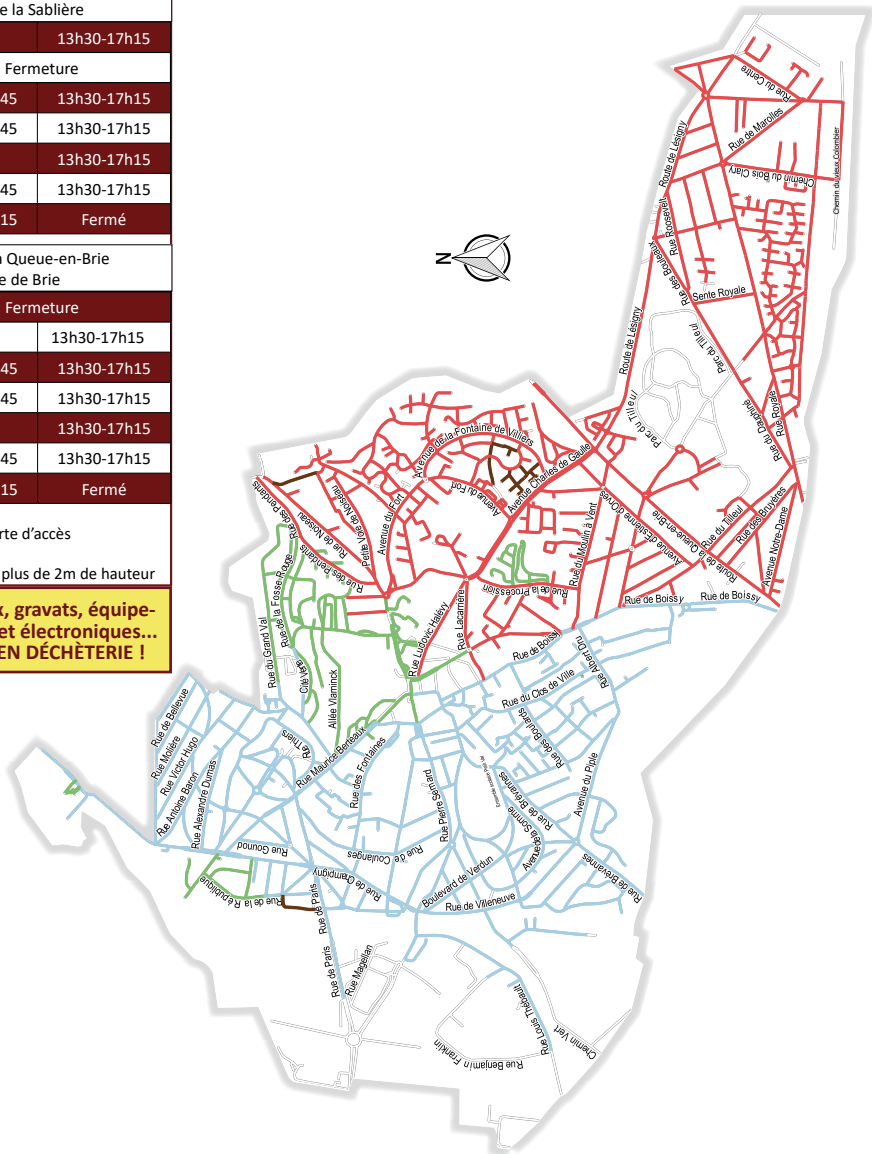

Les bacs doivent être présentés à la collecte la veille au soir, après 18h.
 Les rues en marron sont des voies étroites collectées à part selon un calendrier particulier disponible sur www.sudestavenir.fr

La collecte a lieu une semaine sur deux, selon le calendrier suivant :

Verre

Déchets végétaux *

	Secteur 1 Mercredi matin (semaine paire)	Secteur 2 Mercredi matin (semaine impaire)	
Janvier	9 - 23	2 - 16 - 30	10 - 24
Février	6 - 20	13 - 27	7 - 21
Mars	6 - 20	13 - 27	Tous les jeudis après-midi
Avril	3 - 17	10 - 24	
Mai	2 - 15 - 29	8 - 22	
Juin	12 - 26	5 - 19	
Juillet	10 - 24	3 - 17 - 31	
Août	7 - 21	14 - 28	
Septembre	4 - 18	11 - 25	
Octobre	2 - 16 - 30	9 - 23	
Novembre	13 - 27	6 - 20	
Décembre	11 - 25	4 - 18	

Les déchèteries

(fermeture les jours fériés)

Déchèterie de Sucy-en-Brie
20, avenue de la Sablière

Lundi	Fermé	13h30-17h15
Mardi	Fermeture	
Mercredi	9h30-11h45	13h30-17h15
Jeudi	9h30-11h45	13h30-17h15
Vendredi	Fermé	13h30-17h15
Samedi	9h30-11h45	13h30-17h15
Dimanche	9h30-12h15	Fermé

SECTEURS DE COLLECTE DES ENCOMBRANTS EN PORTE-À-PORTE

Les rues en marron sont des voies étroites collectées à part selon un calendrier particulier disponible sur www.sudestavenir.fr

Secteur	Jan	Fév	Mars	Avril	Mai	juin	Juil	Août	Sept	Oct	Nov	Déc
1 ^{er} vendredi	4	1	1	5	3	7	5	2	6	4	1	6
3 ^{ème} vendredi	18	15	15	19	17	21	19	16	20	18	15	20
2 ^{ème} et 4 ^{ème} lundi	14-28	11-25	11-25	8-22	13-27	10-24	8-22	12-26	9-23	14-28	11-25	9-23