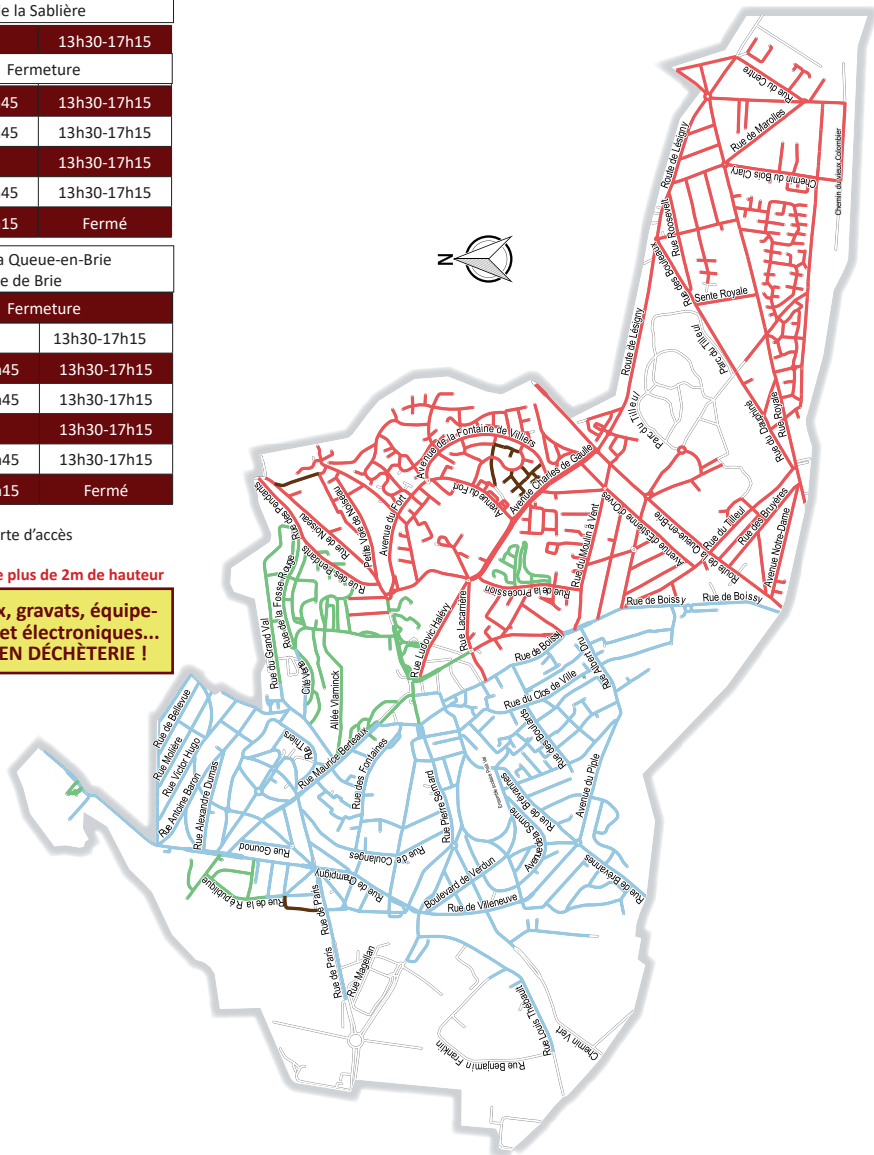

Les bacs doivent être présentés à la collecte la veille au soir, après 18h.
 Les rues en marron sont des voies étroites collectées à part selon un calendrier particulier disponible sur www.sudestavenir.fr

Verre

La collecte a lieu une semaine sur deux, selon le calendrier suivant :

Déchets végétaux *

	Secteur 1 Mercredi matin (semaine paire)	Secteur 2 Mercredi matin (semaine impaire)	
Janvier	8-22	1-15-29	9-23
Février	5-19	12-26	6-20
Mars	4-18	11-25	Tous les jeudis après-midi à partir du 5 mars
Avril	1-15-29	8-22	
Mai	13-27	6-20	
Juin	10-24	3-17	
Juillet	8-22	1-15-29	
Août	5-19	12-26	
Septembre	2-16-30	9-23	
Octobre	14-28	7-21	
Novembre	11-25	4-18	
Décembre	9-23	2-16-30	

Déchèterie de La Queue-en-Brie
600, route de Brie

Lundi	Fermeture	
Mardi	Fermé	13h30-17h15
Mercredi	9h30-11h45	13h30-17h15
Jeudi	9h30-11h45	13h30-17h15
Vendredi	Fermé	13h30-17h15
Samedi	9h30-11h45	13h30-17h15
Dimanche	9h30-12h15	Fermé

SECTEURS DE COLLECTE DES ENCOMBRANTS EN PORTE-À-PORTE

Les rues en marron sont des voies étroites collectées à part selon un calendrier particulier disponible sur www.sudestavenir.fr

Secteur	Jan	Fév	Mars	Avril	Mai	juin	Juil	Août	Sept	Oct	Nov	Déc
1 ^{er} vendredi	3	7	6	3	1*->2	5	3	7	4	2	6	4
3 ^{ème} vendredi	17	21	20	17	15	19	17	21	18	16	20	18
2 ^{ème} et 4 ^{ème} lundi	13-27	10-24	9-23	13-27	11-25	8-22	13-27	10-24	14-28	12-26	9-23	14-28