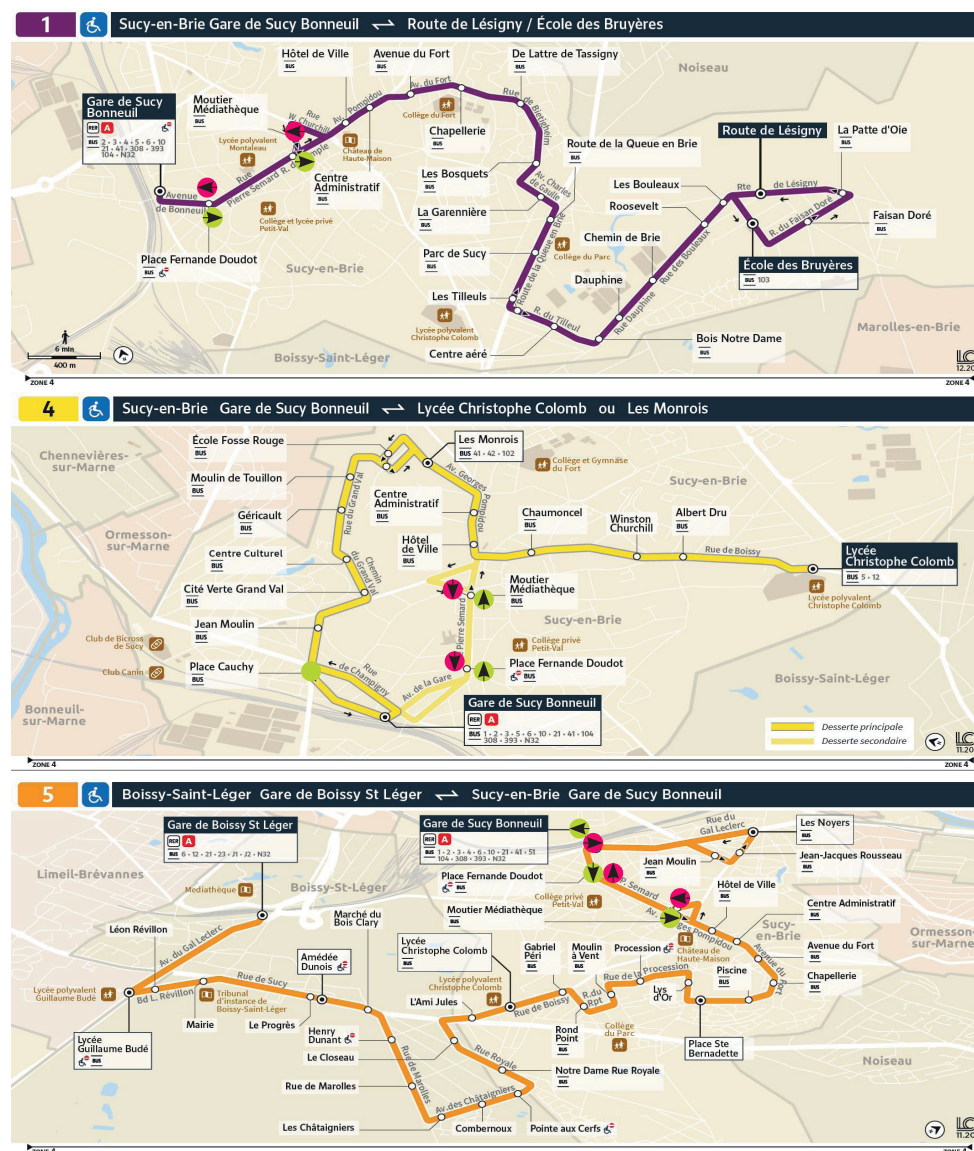

## Du lundi 3 mai jusqu'à octobre 2021 : modification des Itinéraires des lignes de bus 1, 4 et 5

En raison de la fermeture à la circulation de la rue Maurice-Berteaux (entre la rue des fontaines et l'avenue Churchill) les arrêts suivants ne seront pas desservis :

> **En direction de la Gare de Sucs Bonneuil** : les arrêts **Moutier Médiathèque** et **Place Fernande-Doudot**. Merci de vous reporter à l'arrêt **Clos de Pacy** de la ligne 3, **direction Gare de Sucs Bonneuil**

> **En direction Des Noyers** : l'arrêt **Gare de Sucs-en-Brie**  
Merci de vous reporter à l'arrêt **Place Cauchy** **direction Des Noyers**.

Nous vous prions de bien vouloir nous excuser pour la gêne occasionnée.